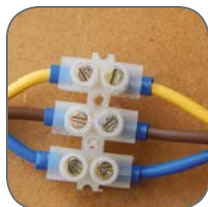

Клеммные колодки (зажим клеммный, 12 секций) EKF PROxima

ОПИСАНИЕ

Клеммные колодки (зажим клеммный, 12 секций) EKF PROxima изготовлены из белого полиэтилена и полистирола, не распространяющего горение. Применяются в электрических цепях с номинальным напряжением до 400 В и частотой 50 Гц. Предназначены для винтового соединения проводников, исключают возможность замыкания на корпус электроустановки.

Колодка легко разрезается на блоки с необходимым количеством клеммных пар. Применяются в электрических цепях переменного тока с номинальным напряжением до 400 В и частотой 50 Гц. Выпускаются белого, черного, синего и желтого цвета.

ГОСТ Р 50043.1-92 (МЭК 998-1-90)

ГОСТ Р 50043.2-92 (МЭК 998-2-1-90)

ПРИМЕНЕНИЕ

Для присоединения и ответвления одножильных и многопроволочных проводников различного сечения (в зависимости от габарита) в цепях переменного тока до 400 В.

ПРЕИМУЩЕСТВА

Изолированный корпус исключает возможность замыкания проводников на корпус и между собой

Колодка легко разделяется на блоки, что создает дополнительное удобство монтажа

Удобство эксплуатации в распределительных коробках