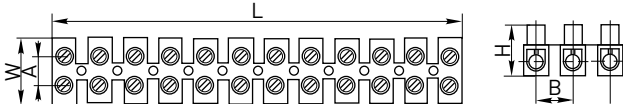

Наименование	Материал	L	W	H	Сечение, мм²	∅	A	B	
Клеммная колодка - 4 мм², 3 А	Полиэтилен	93	16	12	4	3	6	8	
Клеммная колодка - 6 мм², 6 А		128	20	15,5	6	3,5	7	10	
Клеммная колодка - 10 мм², 10 А		134	22	17,7	10	4	8	11	
Клеммная колодка - 12 мм², 15 А		138	24	19,2	12	4,2	8	12	
Клеммная колодка - 16 мм², 30 А		163	26	20,5	16	4,5	10	14	
Клеммная колодка - 25 мм², 60 А		192	30	26	25	6,8	13	16	
Клеммная колодка - 30 мм², 80 А		235	39	35	30	7	14	18	
Клеммная колодка - 35 мм², 80 А		235	39	35	35	7,5	14	18	
Клеммная колодка - 35 мм², 100 А		235	39	35	35	7,5	14	20	
Клеммная колодка - 40 мм², 100 А		264	45	37	40	8	14	20	
Клеммная колодка - 40 мм², 150 А		264	45	37	40	9	22	21	
Клеммная колодка - 4 мм², 3 А		Полистирол	89	16	11	4	2,5	6	8
Клеммная колодка - 6 мм², 5 А			104	16	13,5	6	3	7	10
Клеммная колодка - 10 мм², 10 А			124	20	15	10	3,8	8	11
Клеммная колодка - 12 мм², 16 А	133		21,3	16,7	12	4,2	8	12	
Клеммная колодка - 14 мм², 20 А	135		21,5	16,7	14	4,5	11	12	
Клеммная колодка - 16 мм², 30 А	164		24	20	16	5	10	14	
Клеммная колодка - 25 мм², 60 А	189		29	25	25	6	13	16	
Клеммная колодка - 35 мм², 80 А	228		37	30	35	7	14	18	
Клеммная колодка - 40 мм², 100 А	250		44	30	40	7,6	14	20	
Клеммная колодка - 60 мм², 150 А	258		44	35	60	8,8	22	21