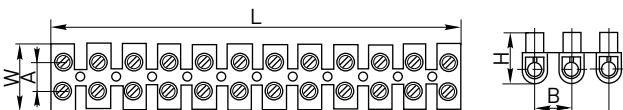

ТЕХНИЧЕСКИЕ ХАРАКТЕРИСТИКИ

Параметры	Значения	
	Полиэтилен	Полистирол
Номинальное напряжение, В	400	
Степень защиты	IP 20	
Диапазон рабочих температур, °С	От -25 до +80	От -40 до +110

Габаритные и установочные размеры

Материал полиэтилен

Материал полистирол