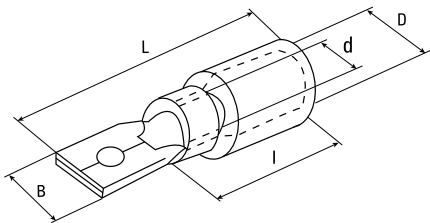

Изображение	Наименование	Цвет	Сечение проводника, мм²	Размеры, мм				Артикул
				D	d	L	l	
	РШИп 1,25-4 EKF PROxima	красный	0,5+1,5	4	1,7	21	10	rhip-1,25-4
	РШИп 2-5-4 EKF PROxima	синий	1,5+2,5	4	2,3	21	10	rhip-2-5-4
	РШИп 5,5-4 EKF PROxima	желтый	4,0+6,0	5	3,4	25	14	rhip-5,5-4
	РШИм 1,25-5-4 EKF PROxima	красный	0,5+1,5	4	1,7	23	-	rhim-1,25-5-4
	РШИм 2-5-4 EKF PROxima	синий	1,5+2,5	4	2,3	23,5	-	rhim-2-5-4
	РШИм 5,5-6-4 EKF PROxima	желтый	4,0+6,0	5	3,4	25,5	-	rhim-5,5-6-4

Изображение	Наименование	Цвет	Сечение проводника, мм²	Размеры, мм						Артикул
				D	d	H	L	B	B1	
	РПИо 1,5-7-0,8 EKF PROxima	красный	0,5+1,5	3,8	1,7	10	21,5	7,4	6,3	rpio-1,5-7-0,8
	РПИо 2,5-7-0,8 EKF PROxima	синий	1,5+2,5	4,3	2,3	10	21,5	7,4	6,3	rpio-2,5-7-0,8
	РПИо 6,0-7-0,8 EKF PROxima	желтый	4,0+6,0	5,7	3,4	14	25	7,4	6,3	rpio-6,0-7-0,8

Габаритные и установочные размеры

РШИп