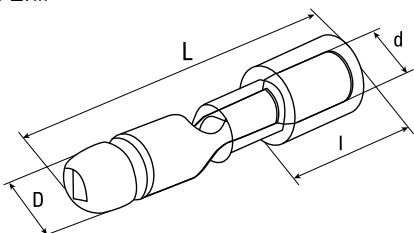

Изображение	Наименование	Цвет	Сечение проводника, мм ²	Размеры, мм						Артикул
				D	d	H	L	B	B1	
	РПИо 1,5-7-0,8 EKF PROxima	красный	0,5+1,5	3,8	1,7	10	21,5	7,4	6,3	rpio-1,5-7-0,8
	РПИо 2,5-7-0,8 EKF PROxima	синий	1,5+2,5	4,3	2,3	10	21,5	7,4	6,3	rpio-2,5-7-0,8
	РПИо 6,0-7-0,8 EKF PROxima	желтый	4,0+6,0	5,7	3,4	14	25	7,4	6,3	rpio-6,0-7-0,8

Габаритные и установочные размеры

РШИп

РШИм

РШИп

РШИм

РПИо