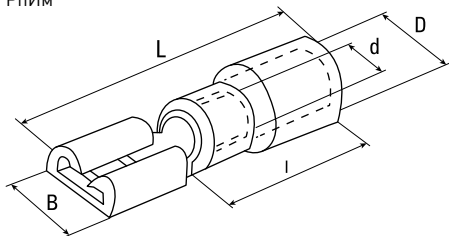

Изображение	Наименование	Цвет	Сечение проводника, мм²	Размеры, мм				Артикул
				D	d	L	l	
	РШИп 1,25-4 EKF PROxima	красный	0,5+1,5	4	1,7	21	10	rhip-1,25-4
	РШИп 2-5-4 EKF PROxima	синий	1,5+2,5	4	2,3	21	10	rhip-2-5-4
	РШИп 5,5-4 EKF PROxima	желтый	4,0+6,0	5	3,4	25	14	rhip-5,5-4
	РШИм 1,25-5-4 EKF PROxima	красный	0,5+1,5	4	1,7	23	-	rhim-1,25-5-4
	РШИм 2-5-4 EKF PROxima	синий	1,5+2,5	4	2,3	23,5	-	rhim-2-5-4
	РШИм 5,5-6-4 EKF PROxima	желтый	4,0+6,0	5	3,4	25,5	-	rhim-5,5-6-4

Изображение	Наименование	Цвет	Сечение проводника, мм²	Размеры, мм						Артикул
				D	d	H	L	B	B1	
	РПИо 1,5-7-0,8 EKF PROxima	красный	0,5+1,5	3,8	1,7	10	21,5	7,4	6,3	rpio-1,5-7-0,8
	РПИо 2,5-7-0,8 EKF PROxima	синий	1,5+2,5	4,3	2,3	10	21,5	7,4	6,3	rpio-2,5-7-0,8
	РПИо 6,0-7-0,8 EKF PROxima	желтый	4,0+6,0	5,7	3,4	14	25	7,4	6,3	rpio-6,0-7-0,8

Габаритные и установочные размеры

РШИм